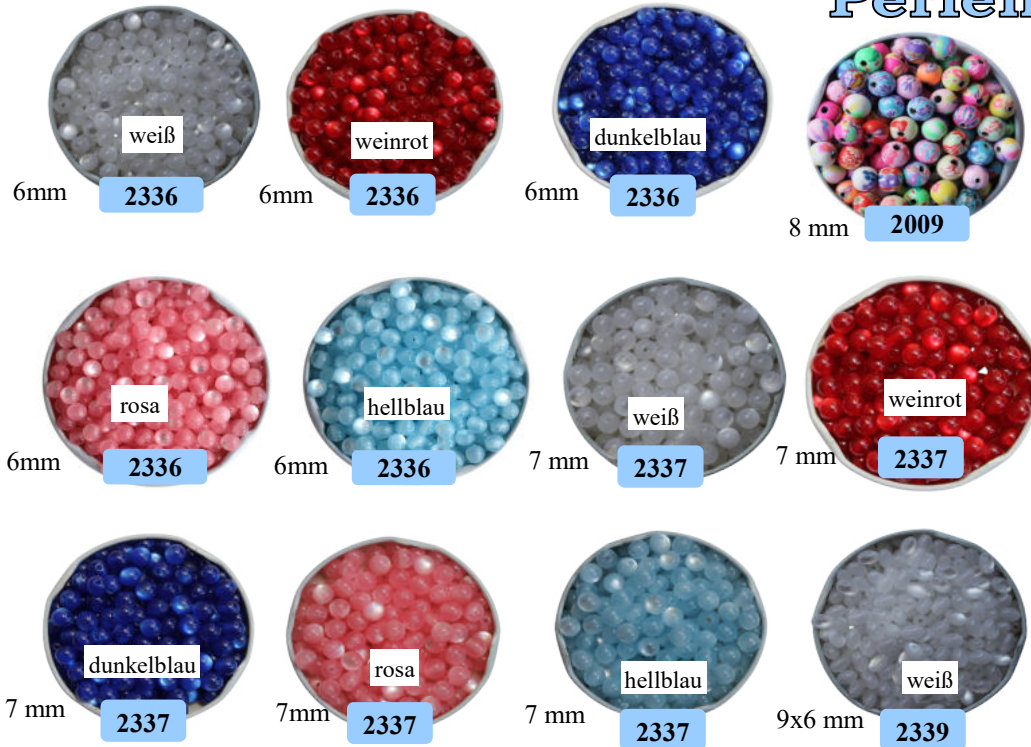

8210

10/9 mm

8919

7,5 mm

Acryl-Perlen mit Kreuz

Art.-Nr. + Farbe	€/ VE VE = 60 Stk.	€/ VE VE = 300 Stk.	€/ 1000 Stk. ab 1000 Stk.	€/ 1000 Stk. ab 3000 Stk.	€/ 1000 Stk. ab 10.000 Stk.	Bohrung
8204			6,00	5,60	5,05	1,7 mm
8206	1,15	3,05	7,00	6,55	5,90	2,0 mm
8207	1,25	3,50	8,00	7,45	6,75	2,7 mm
8208	1,45	4,10	9,35	8,70	7,85	2,5 mm
8210	2,15	6,00	13,90	12,90	11,70	2,7 mm
8919	2,30	5,80	14,50	14,00		

Perlen - Farben:

(geringe Farbabweichungen sind möglich)

Perlmutterimitat-Perlen

Fimo-Perlen

Acrylperlen

Art.-Nr. (+ Farbe)	€ / VE	€ / VE	€ / 1000 Stk.	
	VE = 60 Stk.	VE = 300 Stk.		
2336 + Farbe		7,95	23,00	4,90 € / 100 Stk.
2337 + Farbe		8,90	26,50	
2339		7,95	23,00	
2009				
2628		5,70	13,00	
2711	1,70	4,50	10,00	
2712	1,70	4,50	10,00	
2	2713	1,70	4,50	10,00

Glasperlen

marmorisierte Perlen und Crackle - Perlen

Art.-Nr. (+ Farbe)	€/ VE VE = 60 Stk.	€/ VE VE = 300 Stk.	€/ 1000 Stk. ab 1000 Stk.
3579 + Farbe	2,30	5,70	13,00
3580 + Farbe	2,20	5,60	12,80
3581 + Farbe	2,10	5,25	12,00
3582 + Farbe	2,10	5,25	12,00
3583	2,10	5,25	12,00
3584	2,10	5,25	12,00
3585	2,10	5,25	12,00
3586 + Farbe	1,90	4,85	11,00

weiß

nachleuchtend

Spacerperlen
aus Kunststoff,
silberfarben

für 2 Sticker:
Vorder- und
Rückseite

Passende Sticker
für 5304 und 5305
finden Sie auf
Seite 39 im Katalog.

siehe
Katalog
Seite 33

Artikel-Nr.	€/ Stk.	€/ Stk. ab 10 Stk.	Perlengröße	Rosenkranz- Länge
1355 weiß	0,40	0,30	0,23 €/ Stk.	ab 100 Stück
1356	0,43	0,35	0,28 €/ Stk.	ab 100 Stück
1378	4,00	3,80	6 mm	17 cm
1379	10,50	9,90	15x10 mm	20 cm
1380	22,00		15x10 mm	71 cm
2508	1,10 €/ 100 Stück		6,5 mm	
4100	1,05	0,98	0,92 €/ Stk.	ab 100 Stück
5304	0,31	0,25	0,17 €/ Stk.	ab 100 Stück
5305	0,35	0,30	0,23 €/ Stk.	ab 100 Stück
6169	0,70	0,60	11 x 6 mm	
6 6170	0,70	0,60	11 x 6 mm	