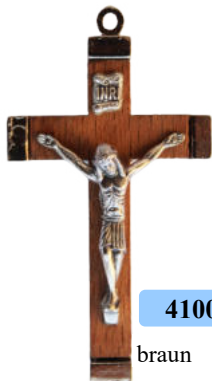

19,00 €

natur

4477

↑ 28 cm

25,00 €

natur

4478

↑ 28 cm

19,00 €

natur

4479

↑ 28 cm

19,00 €

kirsche

4100

braun

4475

↑ 22 cm

19,00 €

hellbraun

Wandkreuze

4501

↑ 15 cm

14,00 €