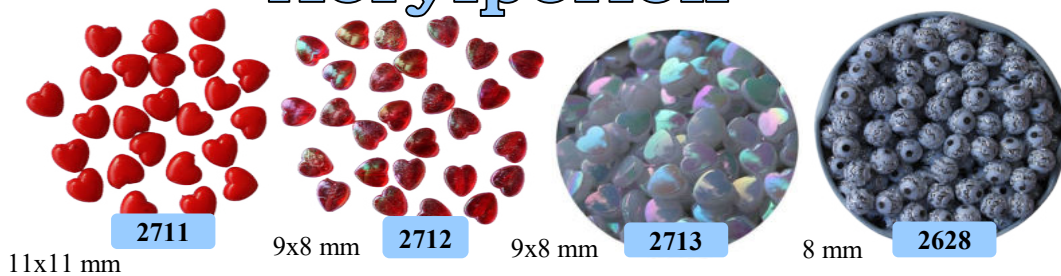

8210

10/9 mm

8919

7,5 mm

Acryl-Perlen mit Kreuz

Art.-Nr. + Farbe	€/ VE VE = 60 Stk.	€/ VE VE = 300 Stk.	€/ 1000 Stk. ab 1000 Stk.	€/ 1000 Stk. ab 3000 Stk.	€/ 1000 Stk. ab 10.000 Stk.	Bohrung
8204			6,00	5,60	5,05	1,7 mm
8206	1,15	3,05	7,00	6,55	5,90	2,0 mm
8207	1,25	3,50	8,00	7,45	6,75	2,7 mm
8208	1,45	4,10	9,35	8,70	7,85	2,5 mm
8210	2,15	6,00	13,90	12,90	11,70	2,7 mm
8919	2,30	5,80	14,50	14,00		

Perlen - Farben:

(geringe Farbabweichungen sind möglich)

Perlmutterimitat-Perlen

Fimo-Perlen

Acrylperlen

Art.-Nr. (+ Farbe)	€ / VE	€ / VE	€ / 1000 Stk.	
	VE = 60 Stk.	VE = 300 Stk.		
2336 + Farbe		7,95	23,00	4,90 € / 100 Stk.
2337 + Farbe		8,90	26,50	
2339		7,95	23,00	
2009				
2628		5,70	13,00	
2711	1,70	4,50	10,00	
2712	1,70	4,50	10,00	
2	2713	1,70	4,50	10,00