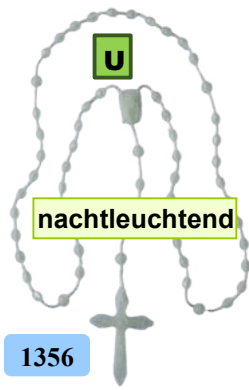

nachleuchtend