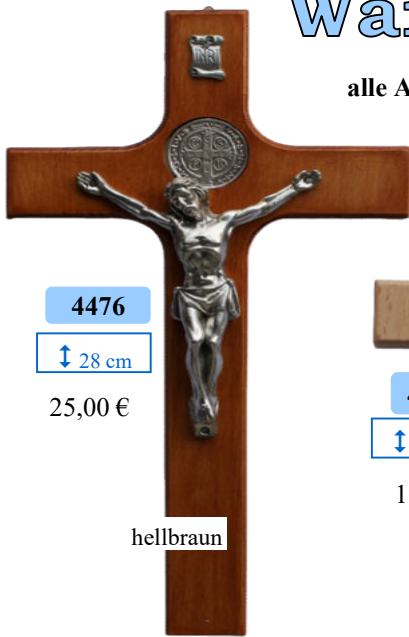

1588

Artikel-Nr.	€/ Stk.	€/ Stk.		Länge
			ab 10 Stk.	
1588	23,00			20 cm
1589	23,00			20 cm
1590	24,00			19 cm
1592	8,50			7,8cm
1593	12,00			11,7cm
1594	4,50	4,20		6,3 cm
1595	5,90	5,50		

Rosenkränze u.a.

weiß

nachleuchtend

Spacerperlen
aus Kunststoff,
silberfarben

für 2 Sticker:
Vorder- und
Rückseite

Passende Sticker
für 5304 und 5305
finden Sie auf
Seite 39 im Katalog.

siehe
Katalog
Seite 33

Artikel-Nr.	€/ Stk.	€/ Stk. ab 10 Stk.	Perlengröße	Rosenkranz- Länge
1355 weiß	0,40	0,30	0,23 €/ Stk.	ab 100 Stück
1356	0,43	0,35	0,28 €/ Stk.	ab 100 Stück
1378	4,00	3,80	6 mm	17 cm
1379	10,50	9,90	15x10 mm	20 cm
1380	22,00		15x10 mm	71 cm
2508	1,10 €/ 100 Stück		6,5 mm	
4100	1,05	0,98	0,92 €/ Stk.	ab 100 Stück
5304	0,31	0,25	0,17 €/ Stk.	ab 100 Stück
5305	0,35	0,30	0,23 €/ Stk.	ab 100 Stück
6169	0,70	0,60	11 x 6 mm	
6 6170	0,70	0,60	11 x 6 mm	

Wandkreuze

alle Abbildungen verkleinert

4476

↑ 28 cm

25,00 €

hellbraun

4474

↑ 22 cm

19,00 €

natur

4477

↑ 28 cm

25,00 €

natur

4478

↑ 28 cm