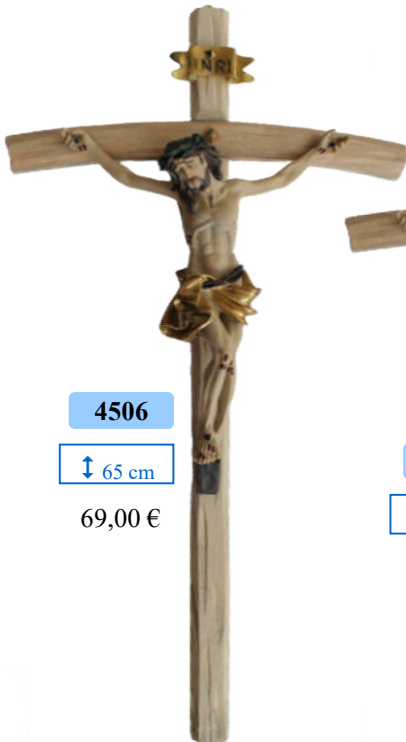

4475

↑ 22 cm

19,00 €

hellbraun

Wandkreuze

4501

↑ 15 cm

14,00 €

4502

↑ 25 cm

18,00 €

4503

↑ 35 cm

29,00 €

alle Abbildungen
verkleinert

4506

↑ 65 cm

69,00 €

4505

↑ 55 cm

59,00 €

4504

↑ 45 cm

43,00 €