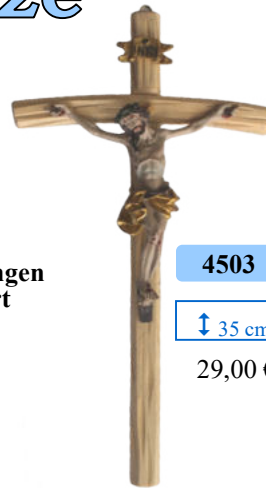

19,00 €

natur

4479

↑ 28 cm

19,00 €

kirsche

4100

braun

4475

↑ 22 cm

19,00 €

hellbraun

Wandkreuze

4501

↑ 15 cm

14,00 €

4502

↑ 25 cm

18,00 €

4503

↑ 35 cm

29,00 €

alle Abbildungen
verkleinert

4506